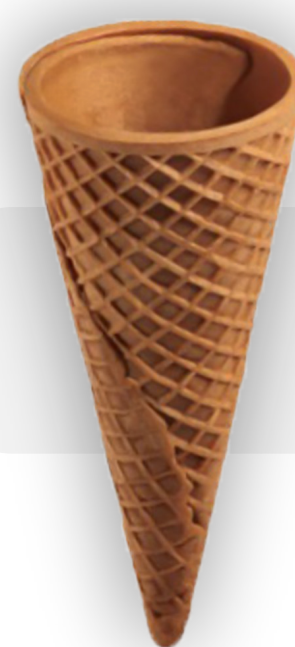

31.5 g

**Unicono**  
Deliwafle  
Caja de  
200 pzas

COMERCIALIZADORA  
**SAMINEL**

**Cono  
Estandar**

Medidas  
Ancho: 4.3 a 4.5 cm  
Alto: 11.3 a 11.5 cm

**Cono  
Fresa**

**Cono  
Cajeta**

**Cono  
Chocolate**

**Cono  
Vainilla-fresa**

**Cono  
Choco-fresa**

**Cono  
Choco-vainilla**

COMERCIALIZADORA  
**SAMINEL**

**Waffle**

Medidas  
Ancho: 8 - 8.5 cm  
Alto: 17.2 - 17.5 cm

**Deliwaffle**

Medidas  
Ancho: 7 - 7.5 cm  
Alto: 17.2 - 17.5 cm