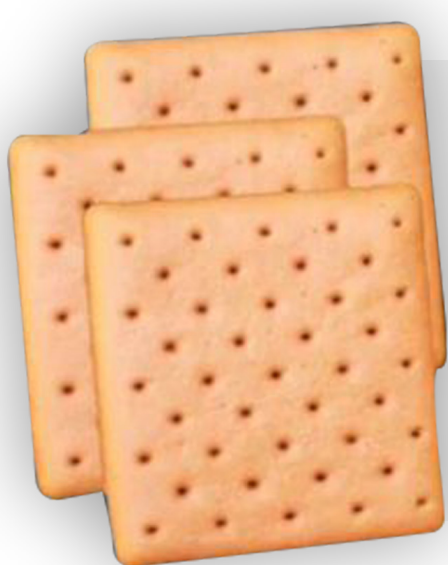

## Colorantes

**Colorante**  
Verde limón  
Presentaciones  
1 kg.

**Colorante**  
Rojo púrpura  
Presentaciones  
1 kg.

**Colorante**  
Amarillo huevo  
Presentaciones  
1 kg.

**Colorante**  
Café caramelo  
Presentaciones  
1 kg.

**Colorante**  
Rojo fresa  
Presentaciones  
1 kg.

**Colorante**  
Café chocolate  
Presentaciones  
1 kg.

# COMERCIALIZADORA **SAMINEL**

**Cobertura**  
Sabor chocolate  
5 Kg y 19 Kg

**Galleta base**  
Oreo  
9 Kg

**Miky Galleta**  
Vainilla  
Caja de 2.5 Kg

**Miky Galleta**  
Chocolate  
Caja de 2.5 Kg

27 g

**Unicono canasta**  
mágica 150  
Caja de 150