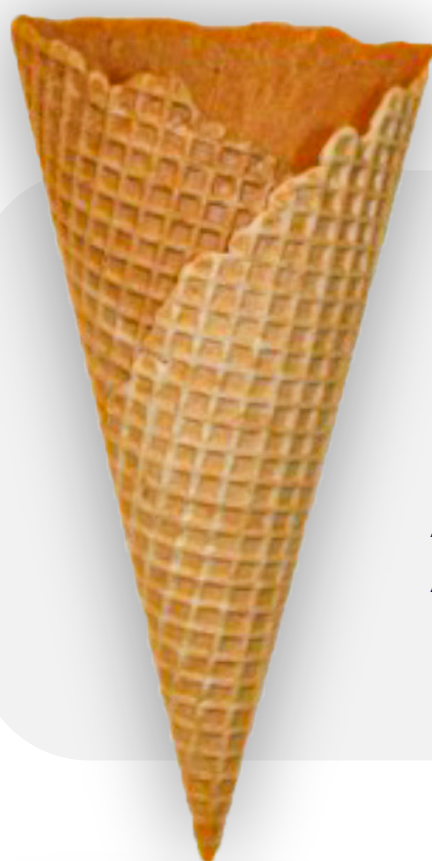

31.5 g

**Unicono**  
Deliwafle  
Caja de  
200 pzas

COMERCIALIZADORA  
**SAMINEL**

**Cono  
Estandar**

Medidas  
Ancho: 4.3 a 4.5 cm  
Alto: 11.3 a 11.5 cm

**Cono  
Fresa**

**Cono  
Cajeta**

**Cono  
Chocolate**

**Cono  
Vainilla-fresa**

**Cono  
Choco-fresa**

**Cono  
Choco-vainilla**

COMERCIALIZADORA  
**SAMINEL**

**Waffle**

Medidas  
Ancho: 8 - 8.5 cm  
Alto: 17.2 - 17.5 cm

**Deliwaffle**

Medidas  
Ancho: 7 - 7.5 cm  
Alto: 17.2 - 17.5 cm

**Waffle  
Chocolate**

Medidas  
Ancho: 8 - 8.5 cm  
Alto: 17.2 - 17.5 cm

**Deliwaffle  
Chocolate**

Medidas  
Ancho: 7 - 7.5 cm  
Alto: 17.2 - 17.5 cm

**Cono  
Plus**

Medidas  
Ancho: 5 a 5.4 cm  
Alto: 13 a 13.5 cm

**Cono  
Oblea**

Medidas  
Ancho: 5.8 a 6 cm  
Alto: 12.3 a 12.5 cm

**Vaso  
Oblea**

Medidas  
Ancho: 5.5 a 5.6 cm  
Alto: 6.8 a 7 cm

COMERCIALIZADORA  
**SAMINEL**

**Ricanasta**

Medidas  
Ancho: 10.8 a 11.4 cm  
Alto: 4 a 4.5 cm