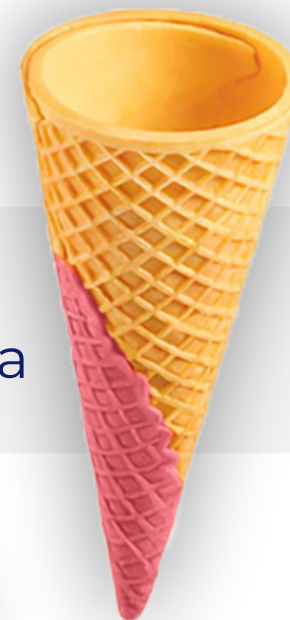

31.5 g

**Unicono**  
Deliwafle  
Caja de  
200 pzas

COMERCIALIZADORA  
**SAMINEL**

**Cono  
Estandar**

Medidas  
Ancho: 4.3 a 4.5 cm  
Alto: 11.3 a 11.5 cm

**Cono  
Fresa**

**Cono  
Cajeta**

**Cono  
Chocolate**

**Cono  
Vainilla-fresa**

**Cono  
Choco-fresa**

**Cono  
Choco-vainilla**

COMERCIALIZADORA  
**SAMINEL**

**Waffle**

Medidas  
Ancho: 8 - 8.5 cm  
Alto: 17.2 - 17.5 cm

**Deliwaffle**

Medidas  
Ancho: 7 - 7.5 cm  
Alto: 17.2 - 17.5 cm