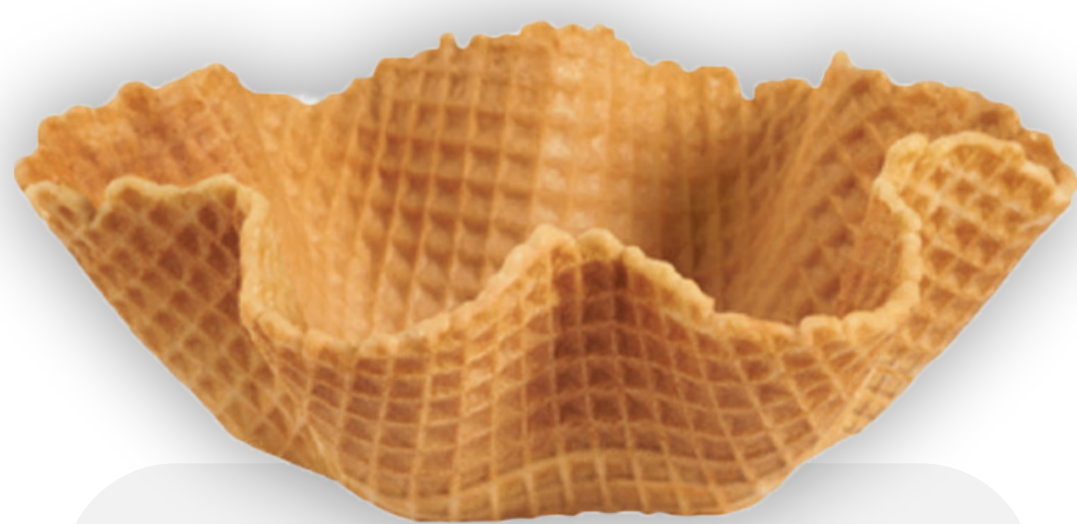

**Cono  
Oblea**

Medidas  
Ancho: 5.8 a 6 cm  
Alto: 12.3 a 12.5 cm

**Vaso  
Oblea**

Medidas  
Ancho: 5.5 a 5.6 cm  
Alto: 6.8 a 7 cm

COMERCIALIZADORA  
**SAMINEL**

**Ricanasta**

Medidas  
Ancho: 10.8 a 11.4 cm  
Alto: 4 a 4.5 cm

**Maxicanasta**

Medidas  
Ancho: 13.4 a 13.8 cm  
Alto: 4.7 a 5.3 cm

**Canasta A**

Medidas  
Ancho: 10.7 a 11.3 cm  
Alto: 5 a 5.6 cm

**Royal Bowl**

Medidas  
Ancho: 8.5 a 9 cm  
Alto: 4.5 a 5 cm

COMERCIALIZADORA  
**SAMINEL**